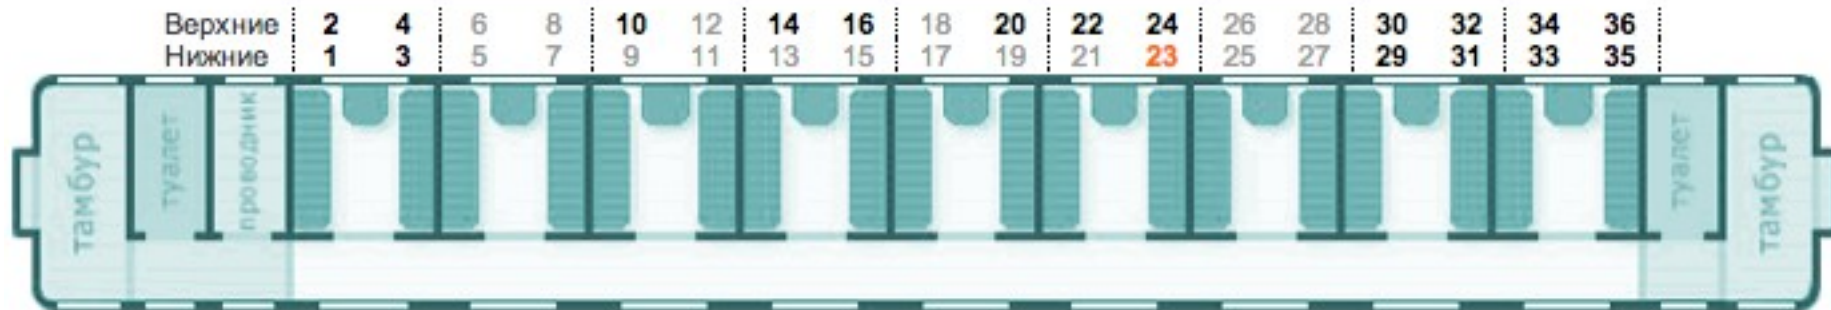

РЖД говорит, что нельзя покупать свободные места в разных купе.
А если я – учительница и хочу рассадить своих учеников?

Возможен выбор только ближайших свободных мест!

Далее >>

Собака
Павлова