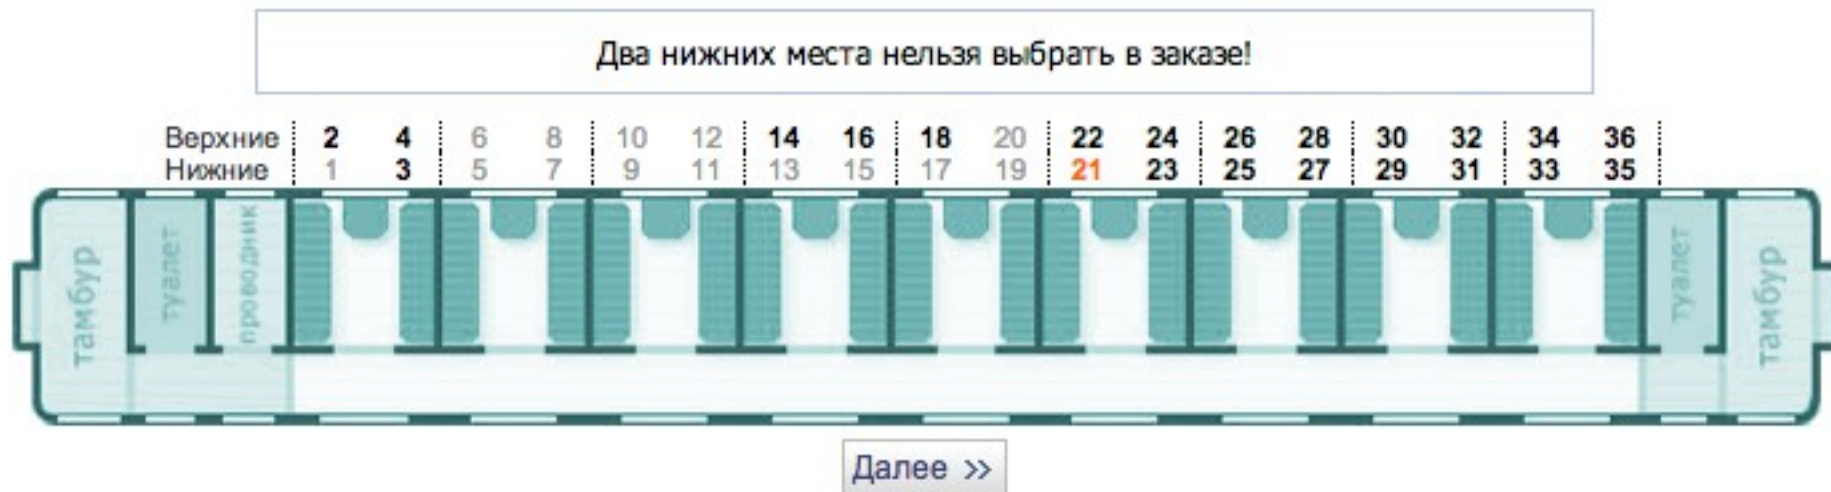

Еще РЖД говорит, что нельзя купить два нижних места.

А если я покупаю билеты своим дедушке и бабушке?

Собака
Павлова