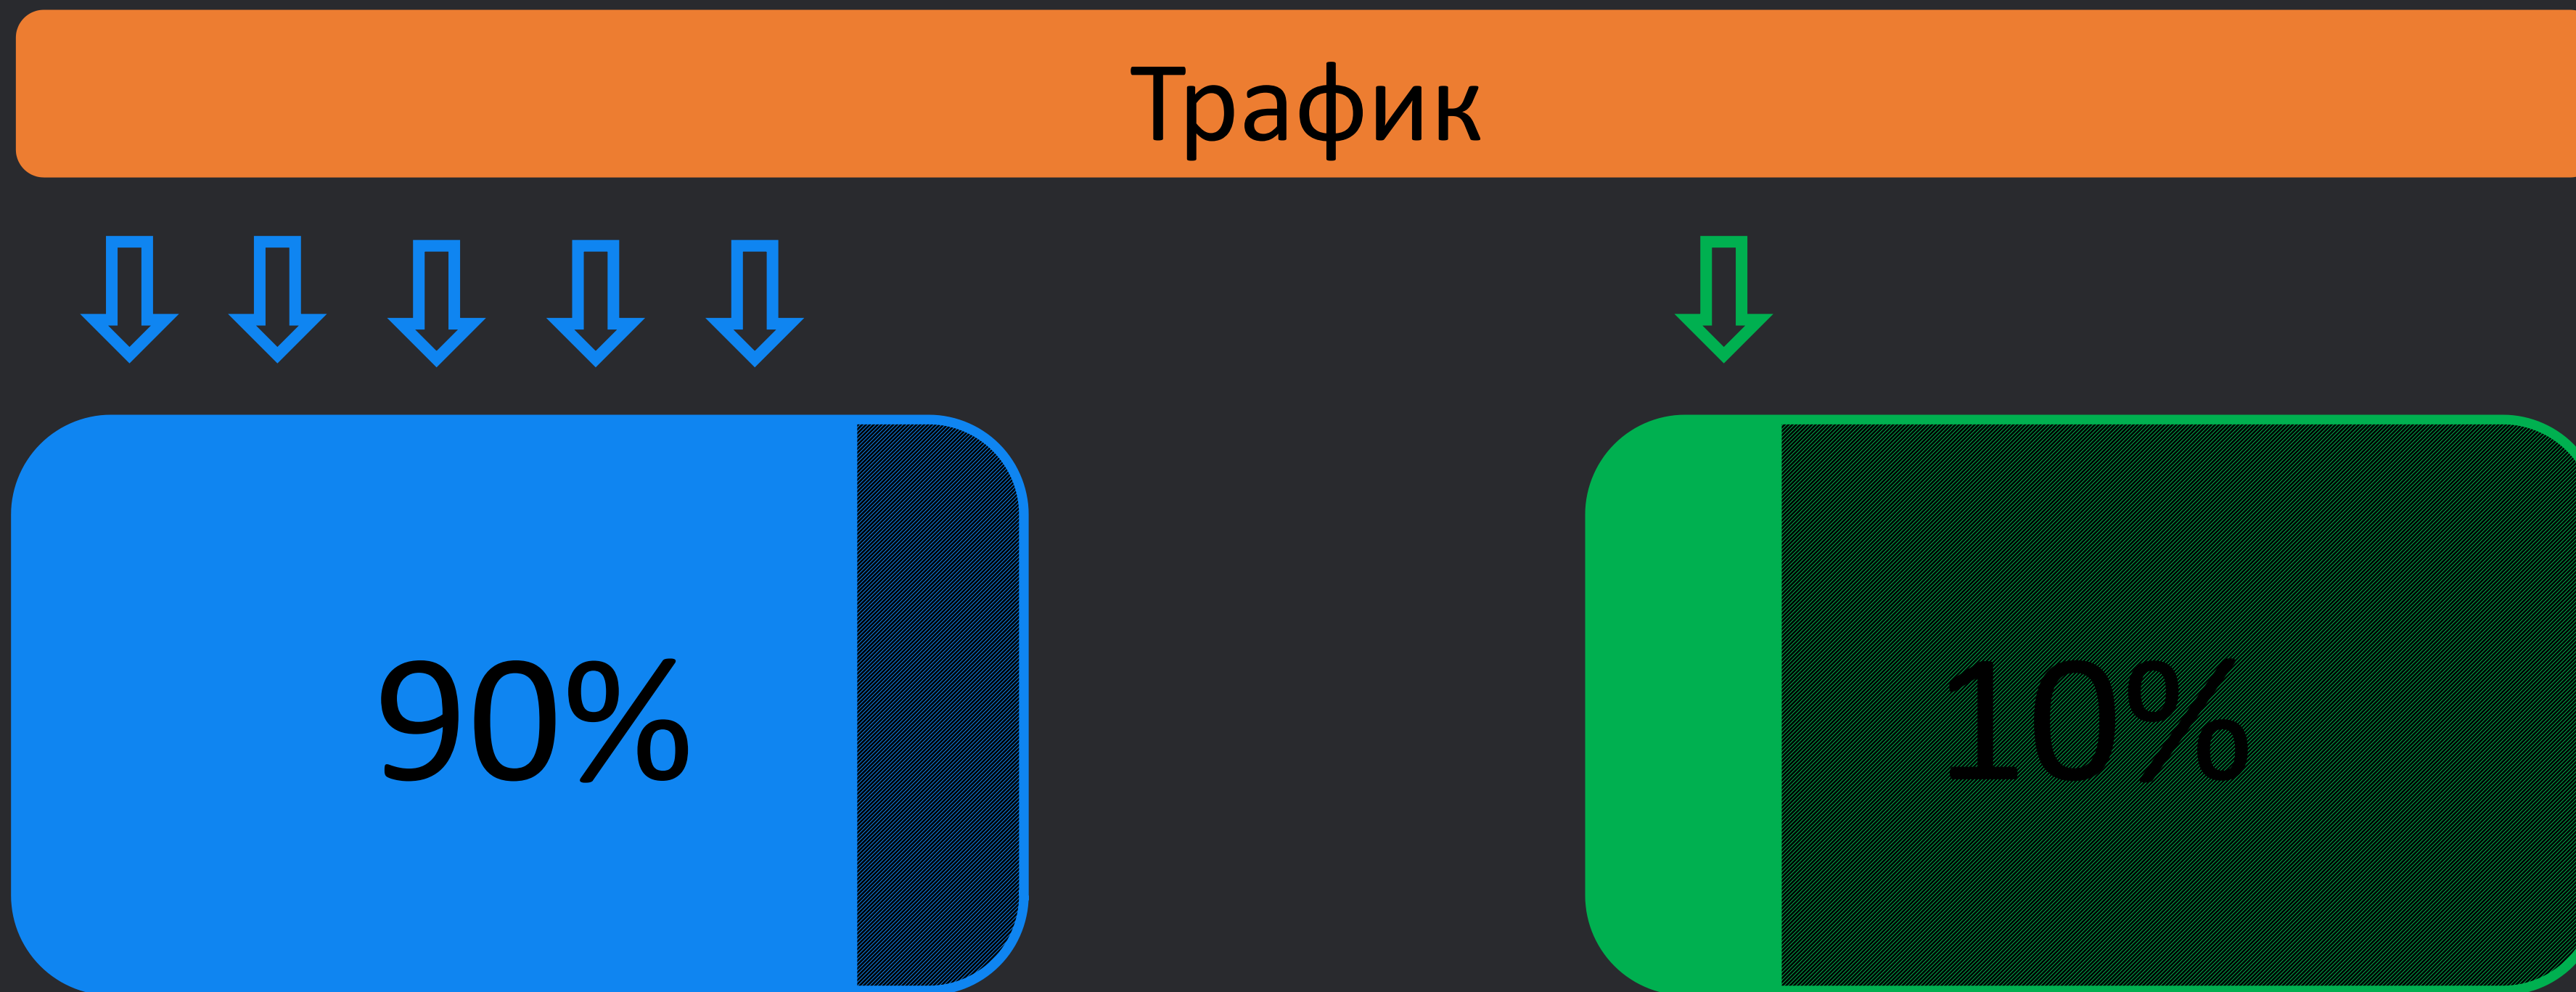

V/G deploy

Новый релиз