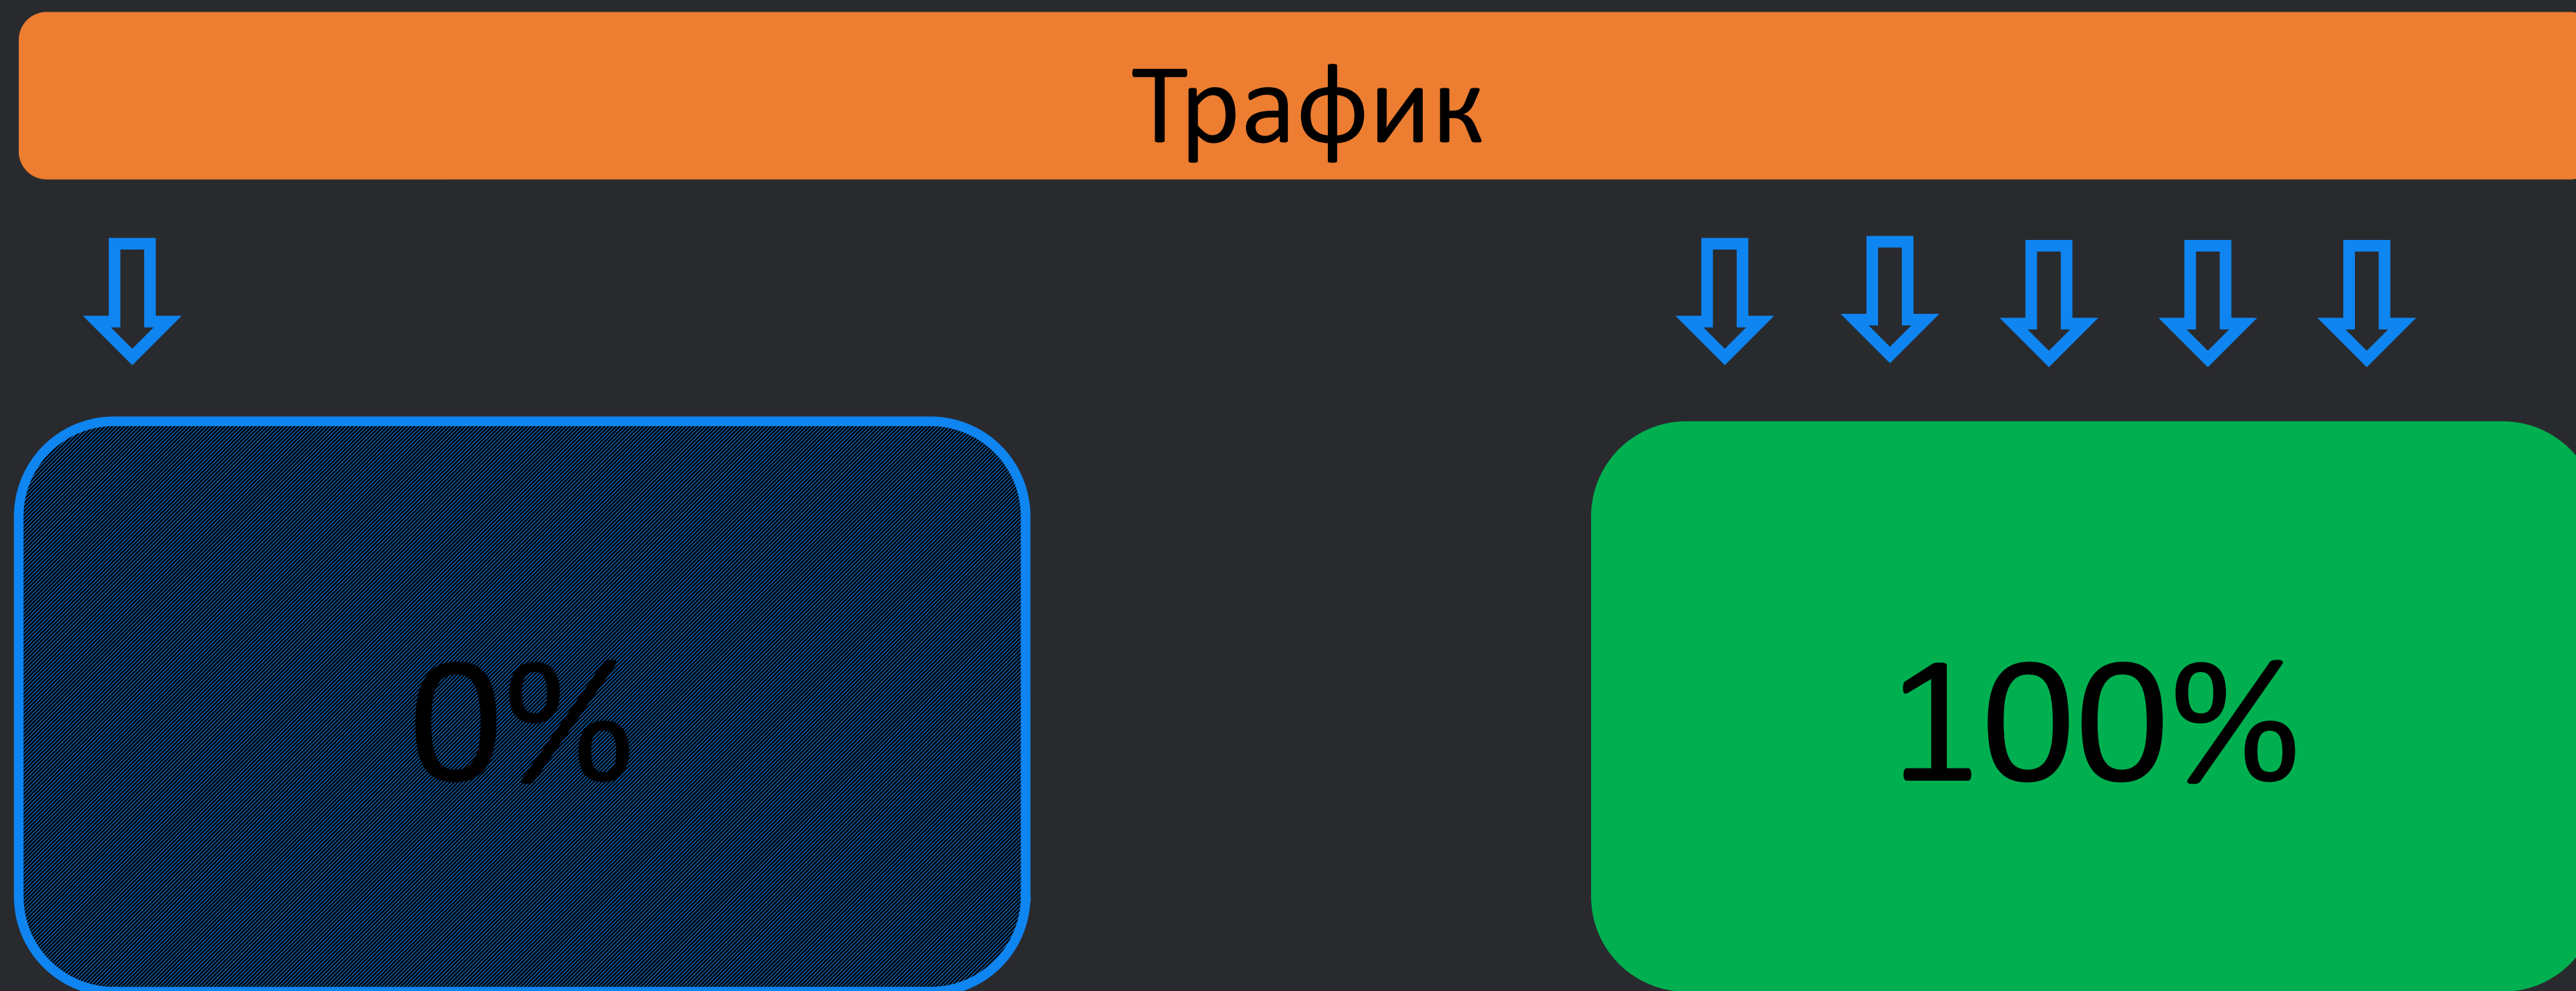

V/G deploy

Зеленый продакшен