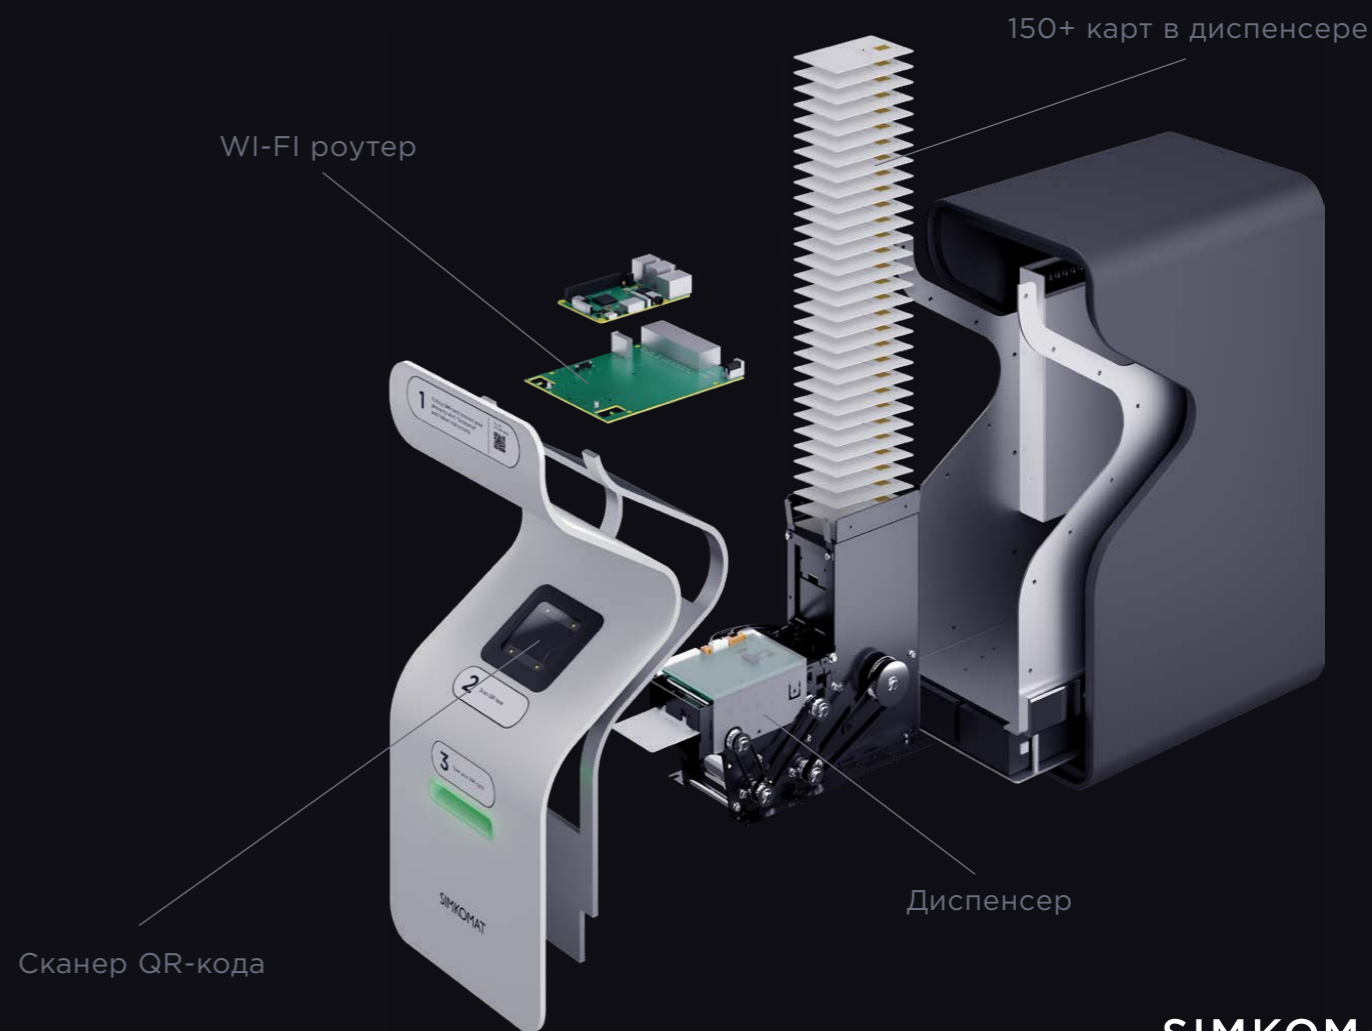

ТЕХНИЧЕСКИЕ ХАРАКТЕРИСТИКИ

Компактный и легкий

Симкомат занимает меньше квадратного метра и весит 15 кг

Модульный

Компоненты симкомата легко обслуживать на месте, не прерывая работу

SIMKOMAT